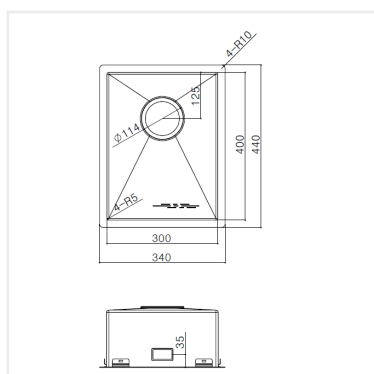

MONTERINGSSÄTT:

Inbyggnad

Undermontering

Underlimning

Planlimning

Isvetsning